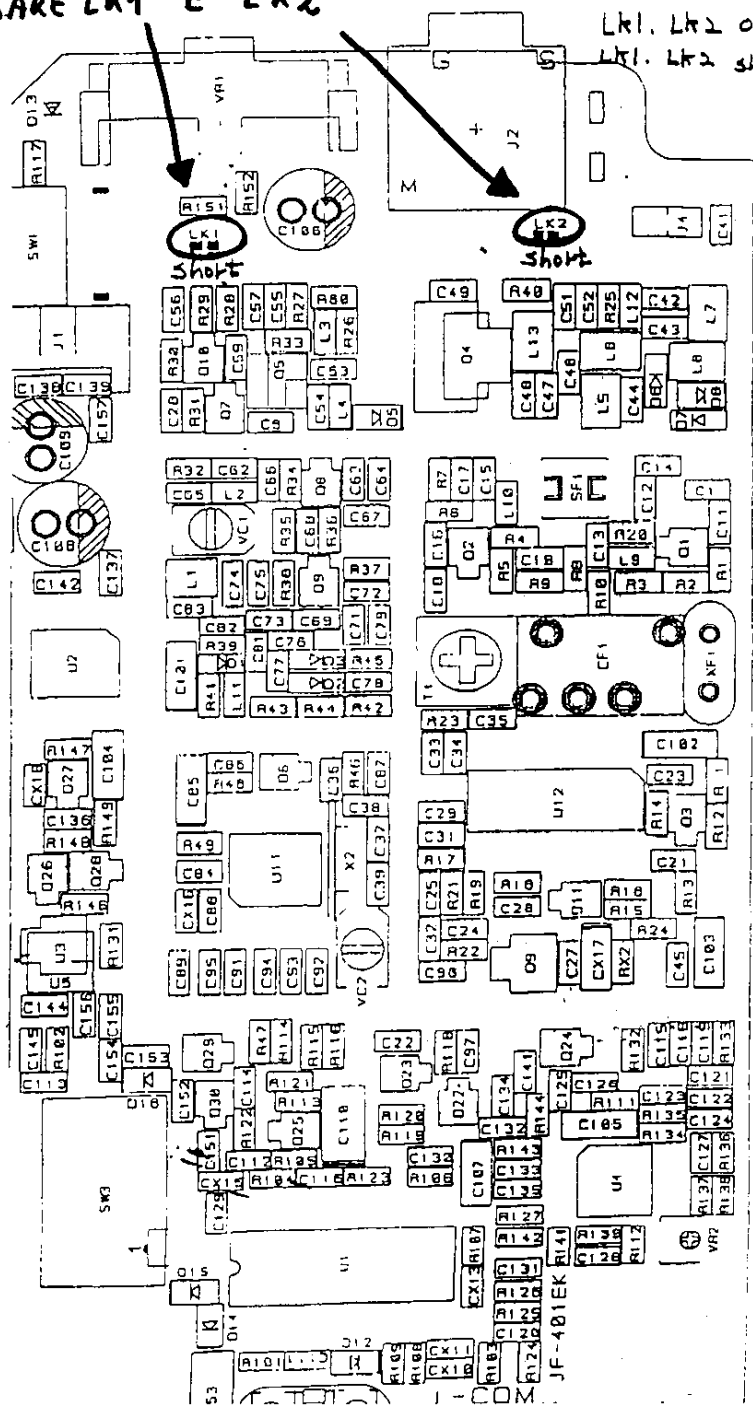

MODIFICA POTENZA LAFAYETTE BLITZ

SALDARE LK1 E LK2

LK1, LK2 open → 9mW
LK1, LK2 short → 550mW

89.5 x 43.2 x 1.0 t