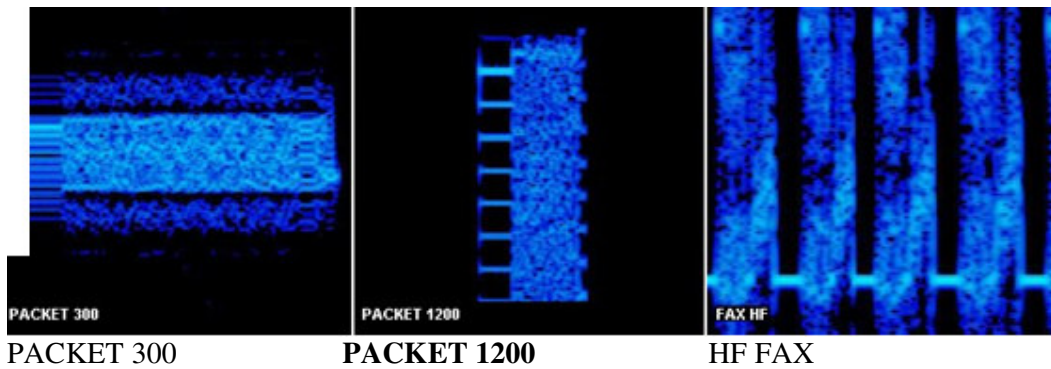

# OM E MODI DIGITALI

Visualizzazione dei vari **modi digitali**:

CW

RTTY

PSK-31

HS CW

AMTOR

SSTV SCOTTIE