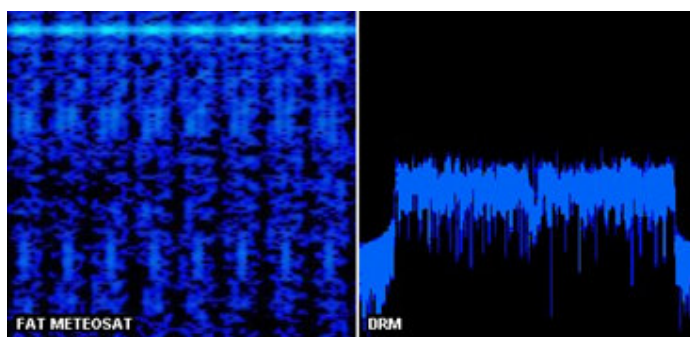

# OM E MODI DIGITALI

Visualizzazione dei vari **modi digitali**:

CW

RTTY

PSK-31

HS CW

AMTOR

SSTV SCOTTIE

FAT METEOSAT

DRM

Ne mancano molti altri !!!

Per i vari sistemi usati dai radioamatori , il **DMR**, **D-star** e il nuovo **CF4FM** della Yaesu vedi i miei vari articoli qui nel mio sito.

**IW2BSF** – Rodolfo Parisio