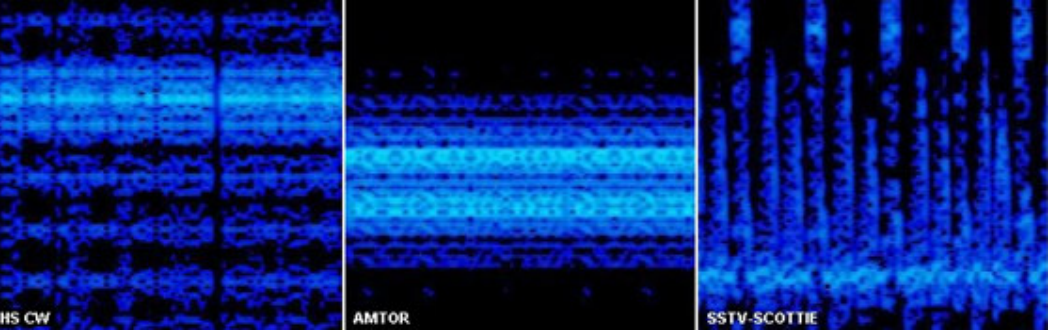

# OM E MODI DIGITALI

Visualizzazione dei vari **modi digitali**:

CW

RTTY

PSK-31

HS CW

AMTOR

SSTV SCOTTIE

FAT METEOSAT

DRM

Ne mancano molti altri !!!

Per i vari sistemi usati dai radioamatori , il **DMR**, **D-star** e il nuovo **CF4FM** della Yaesu vedi i miei vari articoli qui nel mio sito.

**IW2BSF** – Rodolfo Parisio